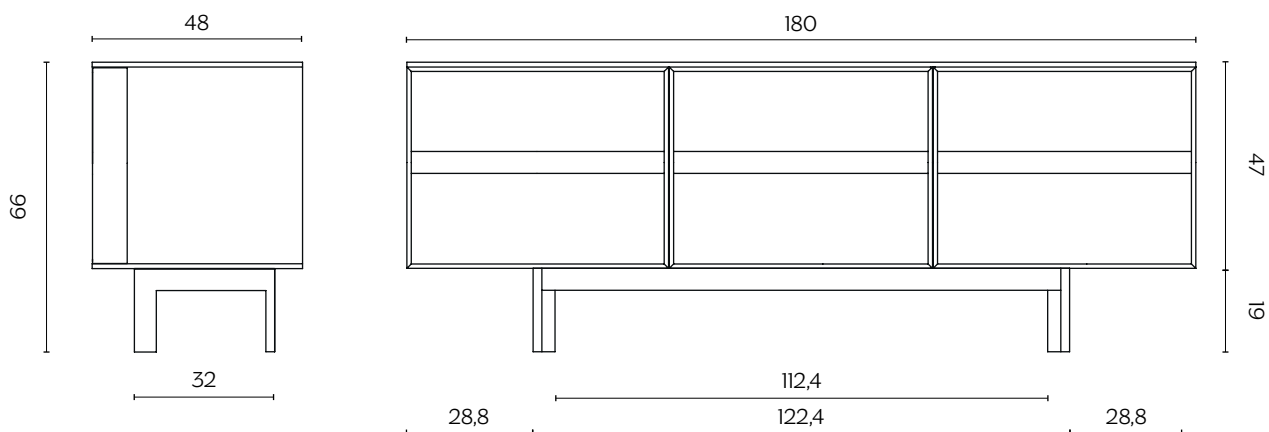

DIMENSIONI | DIMENSIONS

lunghezza | width: 120 cm

larghezza | depth: 48 cm

altezza | height: 66 cm

lunghezza | width: 180 cm

larghezza | depth: 48 cm

altezza | height: 66 cm

DIMENSIONI | DIMENSIONS

lunghezza | width: 240 cm
 larghezza | depth: 48 cm
 altezza | height: 66 cm

piccola (120):
1 anta a libro
small (120):
1 sliding door

media (180):
1 anta a battente/1 a libro
medium (180):
1 shutter door/1 sliding door