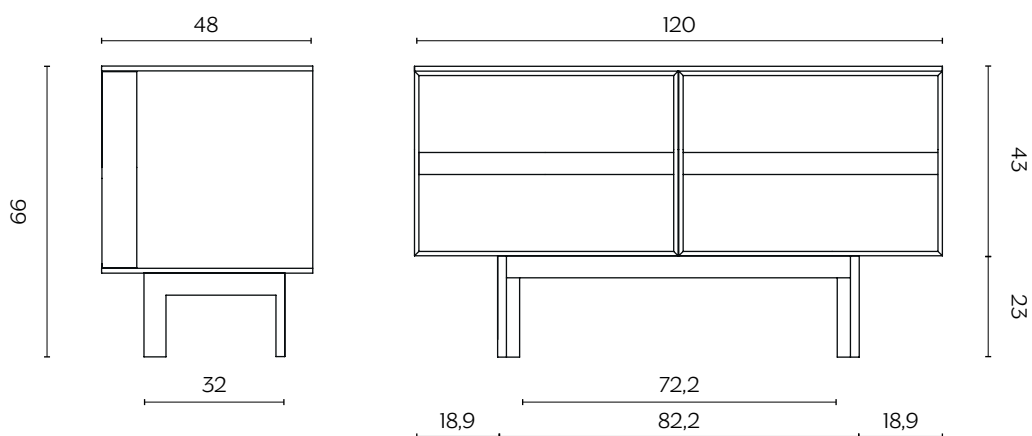

RAMBLAS

by e-ggs

Suggestiva, con sottili linee di legno e dal fascino minimalista. La madia si caratterizza da ante pensate come libreria e dotate di un efficace sistema di apertura a libro. È disponibile in tre diverse dimensioni.

Evocative, with thin wooden lines and a minimalist charm. The sideboard is characterized by doors designed as a library and equipped with an effective book-like opening system. It is available in three different sizes.

DIMENSIONI | DIMENSIONS

lunghezza | width: 120 cm

larghezza | depth: 48 cm

altezza | height: 66 cm

lunghezza | width: 180 cm

larghezza | depth: 48 cm

altezza | height: 66 cm

DIMENSIONI | DIMENSIONS

lunghezza | width: 240 cm
 larghezza | depth: 48 cm
 altezza | height: 66 cm

piccola (120):
1 anta a libro
small (120):
1 sliding door

media (180):
1 anta a battente/1 a libro
medium (180):
1 shutter door/1 sliding door