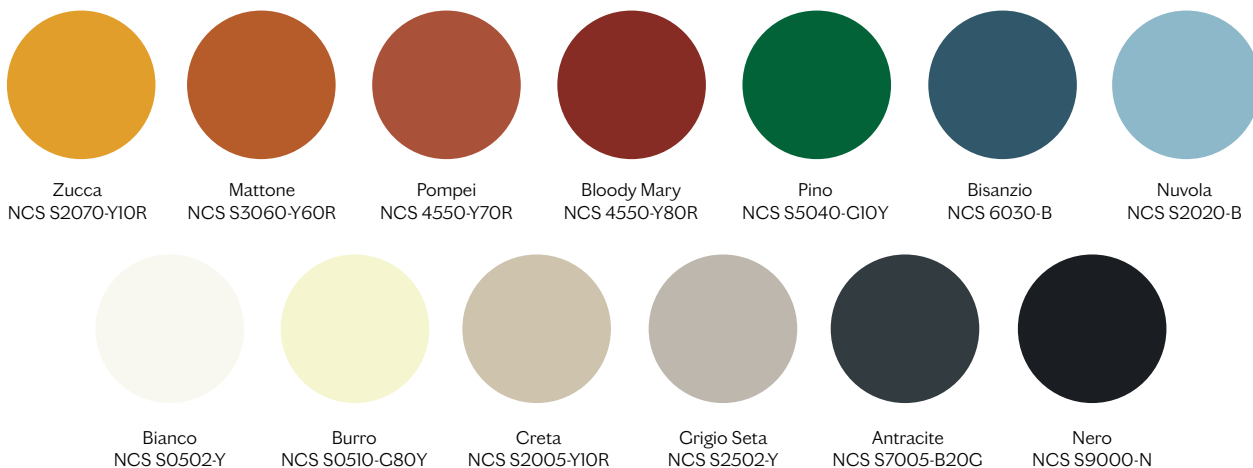

grande (240):
2 ante a libro
big (240):
2 sliding doors

piccola (120):
1 ripiano
small (120):
1 shelf

media (180):
1 ripiano
medium (180):
1 shelf

grande (240):
1 ripiano
big (240):
1 shelf

FINITURE STRUTTURA | STRUCTURE FINISHES

LACCATO | LACQUER

FINITURE ANTE | DOORS FINISHES

LEGNO | WOOD

METALLO | METAL

Laccato (13 colori)
Lacquer (13 colours)