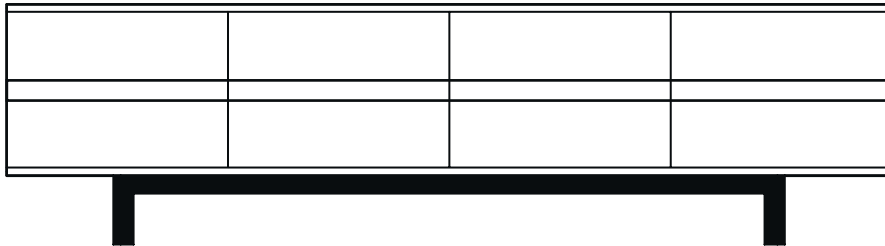

RAMBLAS

by e-ggs

Suggestiva, con sottili linee di legno e dal fascino minimalista. La madia si caratterizza da ante pensate come libreria e dotate di un efficace sistema di apertura a libro. È disponibile in tre diverse dimensioni.

Evocative, with thin wooden lines and a minimalist charm. The sideboard is characterized by doors designed as a library and equipped with an effective book-like opening system. It is available in three different sizes.

DIMENSIONI | DIMENSIONS

lunghezza | width: 120 cm

larghezza | depth: 48 cm

altezza | height: 66 cm

lunghezza | width: 180 cm

larghezza | depth: 48 cm

altezza | height: 66 cm

DIMENSIONI | DIMENSIONS

lunghezza | width: 240 cm
 larghezza | depth: 48 cm
 altezza | height: 66 cm

piccola (120):
1 anta a libro
small (120):
1 sliding door

media (180):
1 anta a battente/1 a libro
medium (180):
1 shutter door/1 sliding door