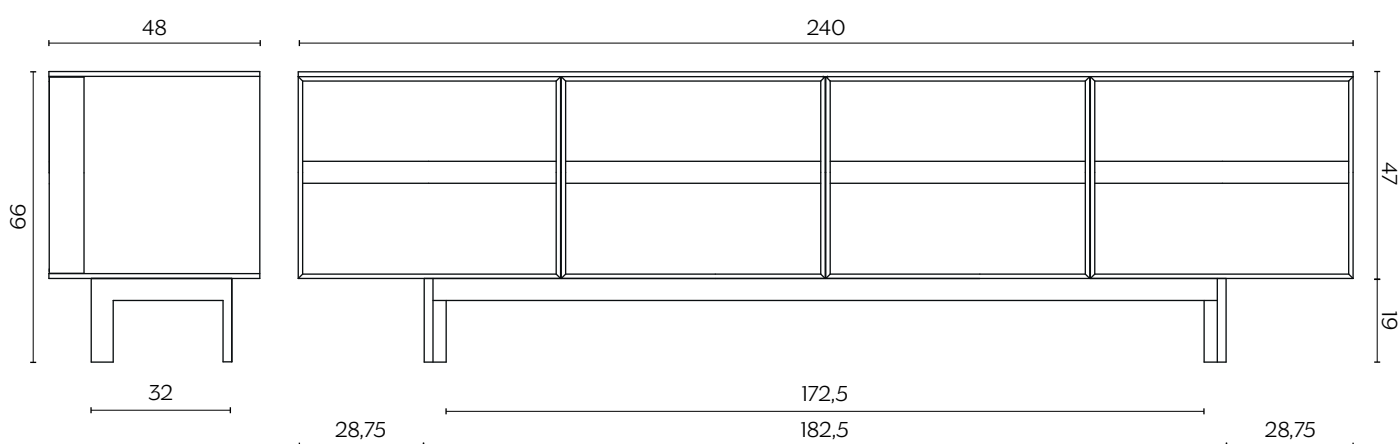

DIMENSIONI | DIMENSIONS

lunghezza | width: 120 cm

larghezza | depth: 48 cm

altezza | height: 66 cm

lunghezza | width: 180 cm

larghezza | depth: 48 cm

altezza | height: 66 cm

DIMENSIONI | DIMENSIONS

lunghezza | width: 240 cm
 larghezza | depth: 48 cm
 altezza | height: 66 cm

piccola (120):
1 anta a libro
small (120):
1 sliding door

media (180):
1 anta a battente/1 a libro
medium (180):
1 shutter door/1 sliding door